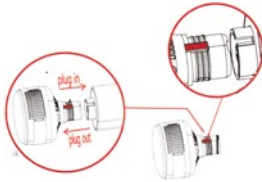

ESPECIFICACIONES TÉCNICAS

CABEZAL DE MASAJE INSTALACIÓN

- Desmontaje y montaje de la cabeza de masaje se lleva a cabo en la forma de enchufe, que está libre de atornillar.
- Fijar la barra vertical roja de la cabeza fría/caliente en la muesca del pistón.
- Asegurese de que se inserta en la parte inferior.

MODO DE CARGA

El puerto de carga se encuentra en el extremo superior de la parte inferior del mango del producto.

- Cargue completamente la batería durante cinco horas antes de su primer uso.
- En cuanto a la batería recargable, está tiene un Adaptador tipo plug 12.6v 0.5A.

PROBLEMA - SOLUCIÓN

Si la cabeza del masajeador se cae	comprobar si el cabezal de masaje está instalado en su lugar.
El producto no enciende	Compruebe si la batería es suficiente para encenderse (cargar aprox 5 horas).
El producto no se puede cargar	Comprobar si el puerto de carga está conectado correctamente.
Se detiene repentinamente después de una carrera continua de 10 minutos	Este fenómeno es el ajuste de protección de largo plazo que cambie el modo de ejecución al modo de espera
El golpe agudo o una función de golpe se detiene después de que el cabezal del masajeador se bloquea.	Este fenómeno es el ajuste de función de protección anormal, cambiando del modo funcionamiento, al modo espera.

CABEZALES

Cabezal Frio/caliente Se utiliza principalmente para masajear todas las áreas del cuerpo y relievand la fatiga muscular	Cabezal redonda Se utiliza principalmente para masajes de tejidos profundos como las palmas de las manos, las plantas, las articulaciones, las venas.
Cabezal Cónica Se utiliza principalmente para los grandes grupos musculares, como los brazos, la orilla inferior, el glutes, los muslos y las pantorrillas	Cabezal de Horquilla adecuado para grandes grupos musculares como las nalgas y los muslos
Cabezal Pulgar Se utiliza únicamente para masajear pies y manos	Cabezal de U utiliza principalmente para los músculos salientes, tales como El cuello y la columna vertebral
	Cabezal Plana Utilizada principalmente para masajes de cuerpo entero