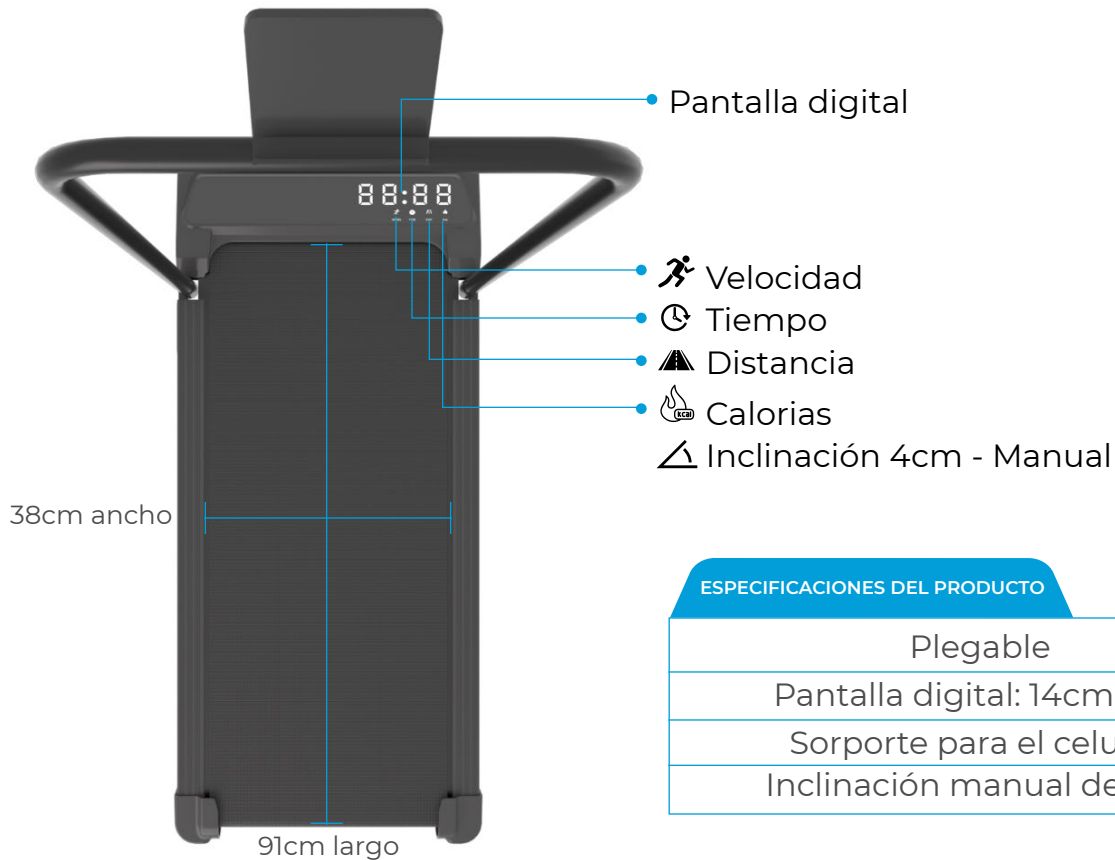

CARACTERÍSTICAS

INCLUYE

1. Caminadora eléctrica (1 pieza)
2. Control remoto (1 pieza)
3. Cable conector (1 pieza)
4. Manual de uso (1 pieza)
5. Tornillos (4 piezas)
6. Herramienta (1 pieza)
7. Botella de silicona (1 pieza)

PRESENTACIÓN

ESPECIFICACIONES DEL PRODUCTO

Potencia del motor	0.65 HP
Voltaje nominal	110V - 220V
Velocidad	1 - 10 km/h
Área de carrera	380 x 900 mm
Pantalla	Digital
Peso bruto	17.6 kg
Peso máximo usuario	100 - 120 kg

ESPECIFICACIONES DEL PRODUCTO

Plegable
Pantalla digital: 14cm x 6cm
Sorporte para el celular
Inclinación manual de 4 cm